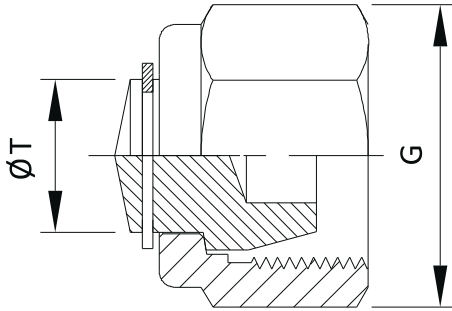

Instrumxx Industries

Manufacturer & Exporters

TUBE PLUG

(INCH OD Tubes)

Instrumxx PRODUCT CODE	End Conn.	G A/F
	T Tube OD (in)	(in)
IXX-TP-1	1/16	8.0
IXX-TP-2	1/8	11.0
IXX-TP-4	1/4	14.0
IXX-TP-5	5/16	16.0
IXX-TP-6	3/8	17.0
IXX-TP-8	1/2	22.0
IXX-TP-10	5/8	25.0
IXX-TP-12	3/4	28.5
IXX-TP-14	7/8	32.0
IXX-TP-16	1	38.0
IXX-TP-20	1-1/4	50.0
IXX-TP-24	1-1/2	57.0
IXX-TP-32	2	76.0

(METRIC OD Tubes)

Instrumxx PRODUCT CODE	End Conn.	G A/F
	T Tube OD (mm)	(in)
IXX-TP-3M	3	11.0
IXX-TP-6M	6	14.0
IXX-TP-8M	8	16.0
IXX-TP-10M	10	19.0
IXX-TP-12M	12	22.0
IXX-TP-14M	14	25.0
IXX-TP-15M	15	25.0
IXX-TP-16M	16	25.0
IXX-TP-18M	18	30.0
IXX-TP-20M	20	32.0
IXX-TP-22M	22	32.0
IXX-TP-25M	25	38.0
IXX-TP-28M	28	46.0
IXX-TP-30M	30	50.0
IXX-TP-32M	32	50.0
IXX-TP-38M	38	57.0