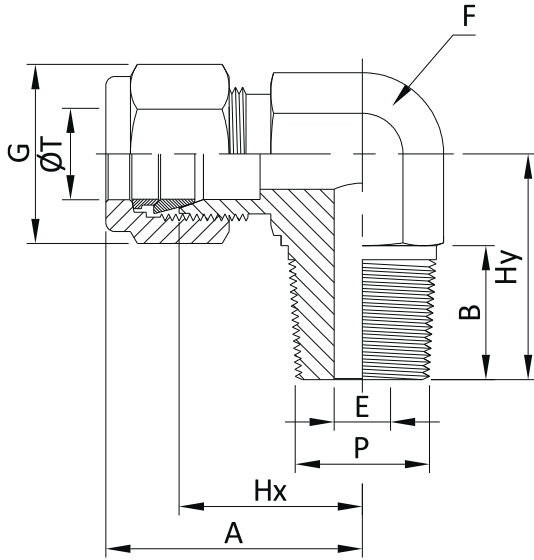

Instrumxx Industries

Manufacturer & Exporters

MALE ELBOW

(INCH OD Tubes x Male NPT)

Instrumxx PRODUCT CODE	End Conn.		A	B	ØE	F A/F	G A/F	Hy	Hx
	T Tube OD (in)	P NPT Male (in)							
IXX-ME-1-1N	1/16	1/16	19.0	9.6	1.3	11.0	11.0	17.8	15.3
IXX-ME-1-2N	1/16	1/8	19.0	9.6	1.3	11.0	11.0	17.8	15.3
IXX-ME-2-2N	1/8	1/8	23.6	9.6	2.4	11.0	11.0	17.8	17.0
IXX-ME-2-4N	1/8	1/4	24.6	14.3	2.4	14.0	11.0	23.4	18.0
IXX-ME-4-2N	1/4	1/8	26.9	9.6	4.8	14.0	14.0	18.8	19.6
IXX-ME-4-4N	1/4	1/4	26.9	14.3	4.8	14.0	14.0	23.4	19.6
IXX-ME-4-6N	1/4	3/8	29.7	14.3	4.8	19.0	14.0	26.2	22.4
IXX-ME-4-8N	1/4	1/2	31.8	19.1	4.8	22.0	14.0	33.0	24.4
IXX-ME-5-4N	5/16	1/4	28.7	9.6	6.3	14.0	16.0	24.4	21.3
IXX-ME-6-2N	3/8	1/8	30.5	9.6	4.8	14.0	17.0	20.9	23.1
IXX-ME-6-4N	3/8	1/4	30.5	14.3	7.1	17.0	17.0	25.4	23.1
IXX-ME-6-6N	3/8	3/8	31.2	14.3	7.1	19.0	17.0	26.2	23.9
IXX-ME-6-8N	3/8	1/2	33.3	19.1	7.1	22.0	17.0	33.0	25.9
IXX-ME-8-4N	1/2	1/4	36.0	14.3	4.8	22.0	22.0	28.2	25.9
IXX-ME-8-6N	1/2	3/8	36.0	14.3	9.6	22.0	22.0	28.2	25.9
IXX-ME-8-8N	1/2	1/2	36.0	19.1	10.4	22.0	22.0	33.0	25.9
IXX-ME-8-12N	1/2	3/4	39.9	19.1	10.4	27.0	22.0	36.8	29.7
IXX-ME-10-8N	5/8	1/2	38.1	19.1	11.9	24.0	25.0	35.0	27.9
IXX-ME-12-8N	3/4	1/2	39.9	19.1	11.9	27.0	28.5	36.8	29.7
IXX-ME-12-12N	3/4	3/4	39.9	19.1	15.8	27.0	28.5	36.8	29.7
IXX-ME-14-12N	7/8	3/4	44.7	19.1	15.8	35.0	32.0	41.6	34.5
IXX-ME-16-12N	1	3/4	49.0	19.1	15.8	35.0	38.0	41.6	36.8
IXX-ME-16-16N	1	1	49.0	23.8	22.3	35.0	38.0	46.5	36.8
IXX-ME-20-20N	1-1/4	1-1/4	66.5	23.8	27.6	46.0	50.0	47.8	44.5
IXX-ME-24-24N	1-1/2	1-1/2	78.0	26.2	34.0	55.0	57.0	60.4	50.8
IXX-ME-32-32N	2	2	107.2	26.9	46.0	70.0	76.0	70.6	69.9