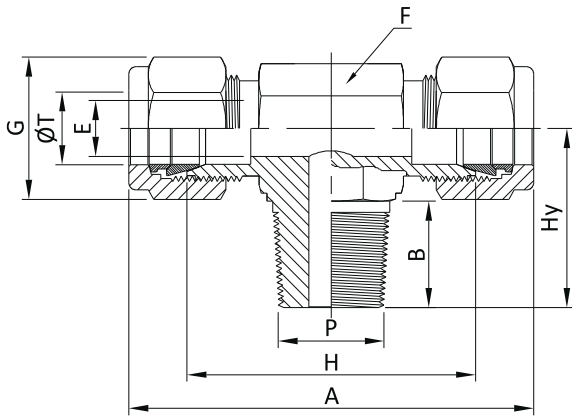

## (INCH OD Tubes x Male NPT)

Instrumxx PRODUCT CODE	End Conn.		A	B	ØE	F A/F	G A/F	Hy	H
	T Tube OD (in)	P NPT Male (in)							
IXX-MBT-2-2N	1/8	1/8	47.2	9.6	2.4	11.0	11.0	17.8	34.0
IXX-MBT-2-4N	1/8	1/4	49.2	14.3	2.4	14.0	11.0	23.4	36.0
IXX-MBT-4-2N	1/4	1/8	53.8	9.6	4.8	14.0	14.0	18.8	39.2
IXX-MBT-4-4N	1/4	1/4	53.8	14.3	4.8	14.0	14.0	23.4	39.2
IXX-MBT-4-6N	1/4	3/8	59.4	14.3	4.8	19.0	14.0	26.2	44.8
IXX-MBT-4-8N	1/4	1/2	63.6	19.1	4.8	22.0	14.0	33.0	44.8
IXX-MBT-6-4N	3/8	1/4	61.0	14.3	7.1	17.0	17.0	25.4	46.2
IXX-MBT-6-6N	3/8	3/8	62.4	14.3	7.1	19.0	17.0	26.2	47.8
IXX-MBT-6-8N	3/8	1/2	66.0	19.1	7.1	22.0	17.0	33.0	51.8
IXX-MBT-8-4N	1/2	1/4	72.0	14.3	4.8	22.0	22.0	28.2	51.8
IXX-MBT-8-6N	1/2	3/8	72.0	14.3	9.6	22.0	22.0	28.2	51.8
IXX-MBT-8-8N	1/2	1/2	72.0	19.1	10.4	22.0	22.0	33.0	51.8
IXX-MBT-10-8N	5/8	1/2	76.2	19.1	11.9	22.0	25.0	35.0	55.8
IXX-MBT-12-8N	3/4	1/2	79.8	19.1	11.9	27.0	29.0	36.8	59.4
IXX-MBT-12-12N	3/4	3/4	79.8	19.1	15.8	27.0	29.0	36.8	59.4
IXX-MBT-16-12N	1	3/4	98.0	19.1	15.8	35.0	38.0	41.6	73.6
IXX-MBT-16-16N	1	1	98.0	23.8	22.3	35.0	38.0	46.5	73.6
IXX-MBT-20-20N	1-1/4	1-1/4	133.0	23.8	27.6	46.0	50.0	47.6	89.0
IXX-MBT-24-24N	1-1/2	1-1/2	156.0	26.2	34.0	55.0	57.0	60.4	101.6