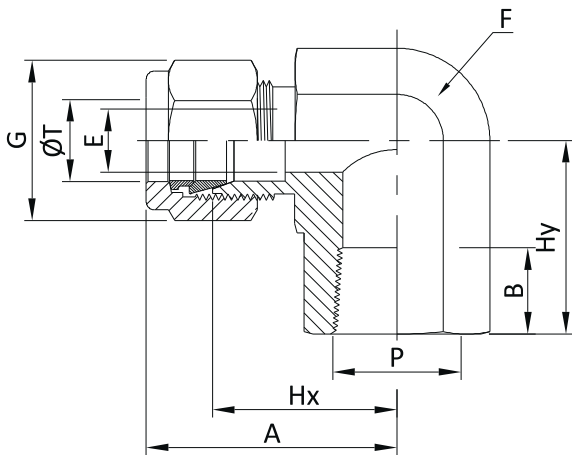

## (INCH OD Tubes x Female NPT)

Instrumxx PRODUCT CODE	End Conn.		A	B	ØE	F A/F	G A/F	Hy	Hx
	T Tube OD (in)	P NPT Female (in)							
IXX-FE-2-2N	1/8	1/8	24.6	10.4	2.4	14.0	11.0	19.0	18.0
IXX-FE-2-4N	1/8	1/4	27.4	15.0	2.4	19.0	11.0	22.4	20.8
IXX-FE-4-2N	1/4	1/8	26.9	10.4	4.8	14.0	14.0	19.0	19.6
IXX-FE-4-4N	1/4	1/4	29.7	15.0	4.8	19.0	14.0	22.4	22.4
IXX-FE-4-6N	1/4	3/8	31.8	15.0	4.8	22.0	14.0	22.4	24.4
IXX-FE-4-8N	1/4	1/2	34.6	19.8	4.8	27.0	14.0	28.5	27.2
IXX-FE-5-2N	5/16	1/8	28.7	10.4	6.3	19.0	14.0	19.1	21.4
IXX-FE-5-4N	5/16	1/4	30.5	15.0	6.3	22.0	16.0	22.4	23.2
IXX-FE-6-2N	3/8	1/8	30.5	10.4	7.1	17.0	17.0	19.1	23.2
IXX-FE-6-4N	3/8	1/4	31.2	15.0	7.1	19.0	17.0	22.4	23.9
IXX-FE-6-6N	3/8	3/8	33.3	15.0	7.1	22.0	17.0	22.4	25.9
IXX-FE-6-8N	3/8	1/2	36.0	19.8	7.1	27.0	17.0	28.5	28.7
IXX-FE-8-4N	1/2	1/4	36.0	15.0	7.1	22.0	22.0	22.4	25.9
IXX-FE-8-6N	1/2	3/8	36.0	15.0	10.4	22.0	22.0	22.4	25.9
IXX-FE-8-8N	1/2	1/2	38.9	19.8	10.4	27.0	22.0	28.5	28.7
IXX-FE-10-6N	5/8	3/8	38.1	15.0	12.7	24.0	22.0	22.4	28.0
IXX-FE-10-8N	5/8	1/2	39.9	19.8	12.7	27.0	25.0	28.5	29.7
IXX-FE-12-8N	3/4	1/2	39.9	19.8	15.8	27.0	28.5	28.5	29.7
IXX-FE-12-12N	3/4	3/4	44.7	20.6	15.8	35.0	28.5	31.8	34.6
IXX-FE-14-12N	7/8	3/4	44.7	20.6	18.2	35.0	32.0	31.8	34.6
IXX-FE-16-12N	1	3/4	49.0	20.6	22.3	35.0	38.0	31.8	36.8
IXX-FE-16-16N	1	1	53.6	25.4	22.3	41.0	38.0	38.1	41.4