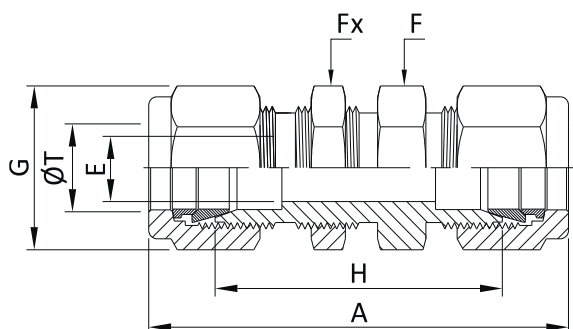

Instrumxx Industries

Manufacturer & Exporters

BULKHEAD UNION

(INCH OD Tubes)

Instrumxx PRODUCT CODE	End Conn. T Tube OD (in)	A	ØE	F A/F	G A/F	Fx A/F	H
IXX-BHU-1	1/16	31.5	1.3	11.0	8.0	11.0	23.8
IXX-BHU-2	1/8	51.3	2.4	11.0	11.0	11.0	38.1
IXX-BHU-4	1/4	57.6	4.8	16.0	14.0	16.0	43.0
IXX-BHU-5	5/16	60.7	6.3	17.0	16.0	17.0	46.0
IXX-BHU-6	3/8	62.2	7.1	22.0	17.0	22.0	47.5
IXX-BHU-8	1/2	71.1	10.4	24.0	22.0	24.0	50.8
IXX-BHU-10	5/8	72.6	12.7	27.0	25.0	27.0	52.3
IXX-BHU-12	3/4	79.0	16.0	30.0	28.5	30.0	58.6
IXX-BHU-16	1	95.6	22.3	35.0	38.0	35.0	71.3
IXX-BHU-20	1-1/4	123.2	27.6	50.0	50.0	50.0	79.0
IXX-BHU-24	1-1/2	139.2	34.0	60.0	57.0	60.0	84.8
IXX-BHU-32	2	180.4	46.0	70.0	76.0	70.0	105.6

(METRIC OD Tubes)

Instrumxx PRODUCT CODE	End Conn. T Tube OD (mm)	A	ØE	F A/F	G A/F	Fx A/F	H
IXX-BHU-3M	3	51.3	2.4	14.0	11.0	14.0	38.1
IXX-BHU-6M	6	57.7	4.8	16.0	14.0	16.0	42.9
IXX-BHU-8M	8	61.0	6.3	17.0	16.0	17.0	46.0
IXX-BHU-10M	10	63.7	7.9	22.0	19.0	22.0	48.5
IXX-BHU-12M	12	71.0	9.5	24.0	22.0	24.0	50.8
IXX-BHU-14M	14	72.5	11.1	27.0	25.0	27.0	52.3
IXX-BHU-15M	15	72.5	11.9	27.0	25.0	27.0	52.3
IXX-BHU-16M	16	72.5	12.7	27.0	25.0	27.0	52.3
IXX-BHU-18M	18	78.9	15.1	30.0	30.0	30.0	58.7
IXX-BHU-20M	20	84.5	15.8	35.0	32.0	35.0	64.3
IXX-BHU-25M	25	95.6	22.3	35.0	38.0	35.0	71.3
IXX-BHU-30M	30	123.7	26.2	50.0	46.0	50.0	80.5
IXX-BHU-32M	32	128.3	27.6	50.0	50.0	50.0	82.3
IXX-BHU-38M	38	144.6	33.7	60.0	57.0	60.0	89.4